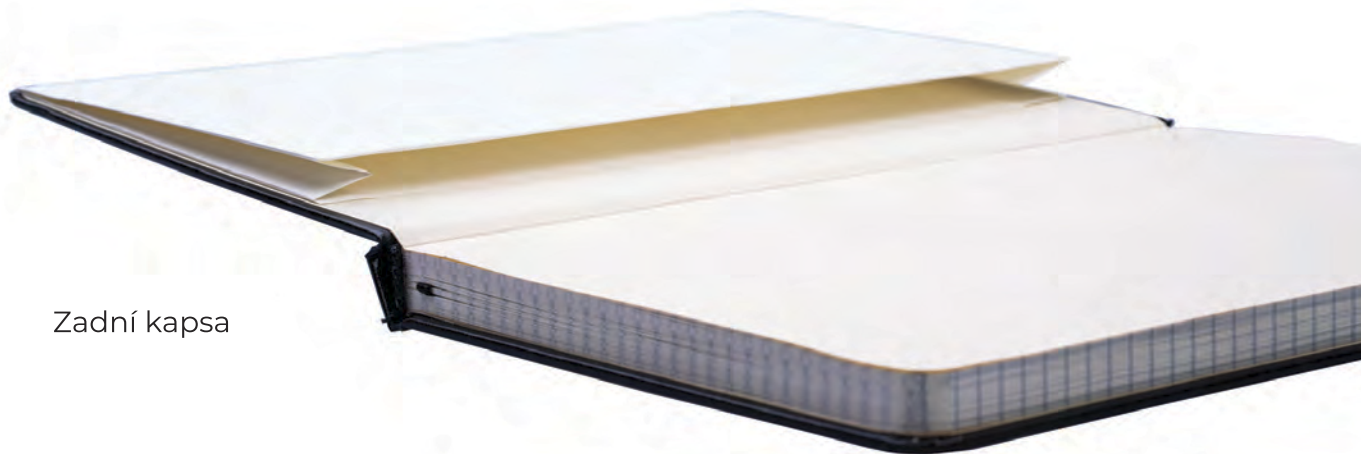

Zadní kapsa