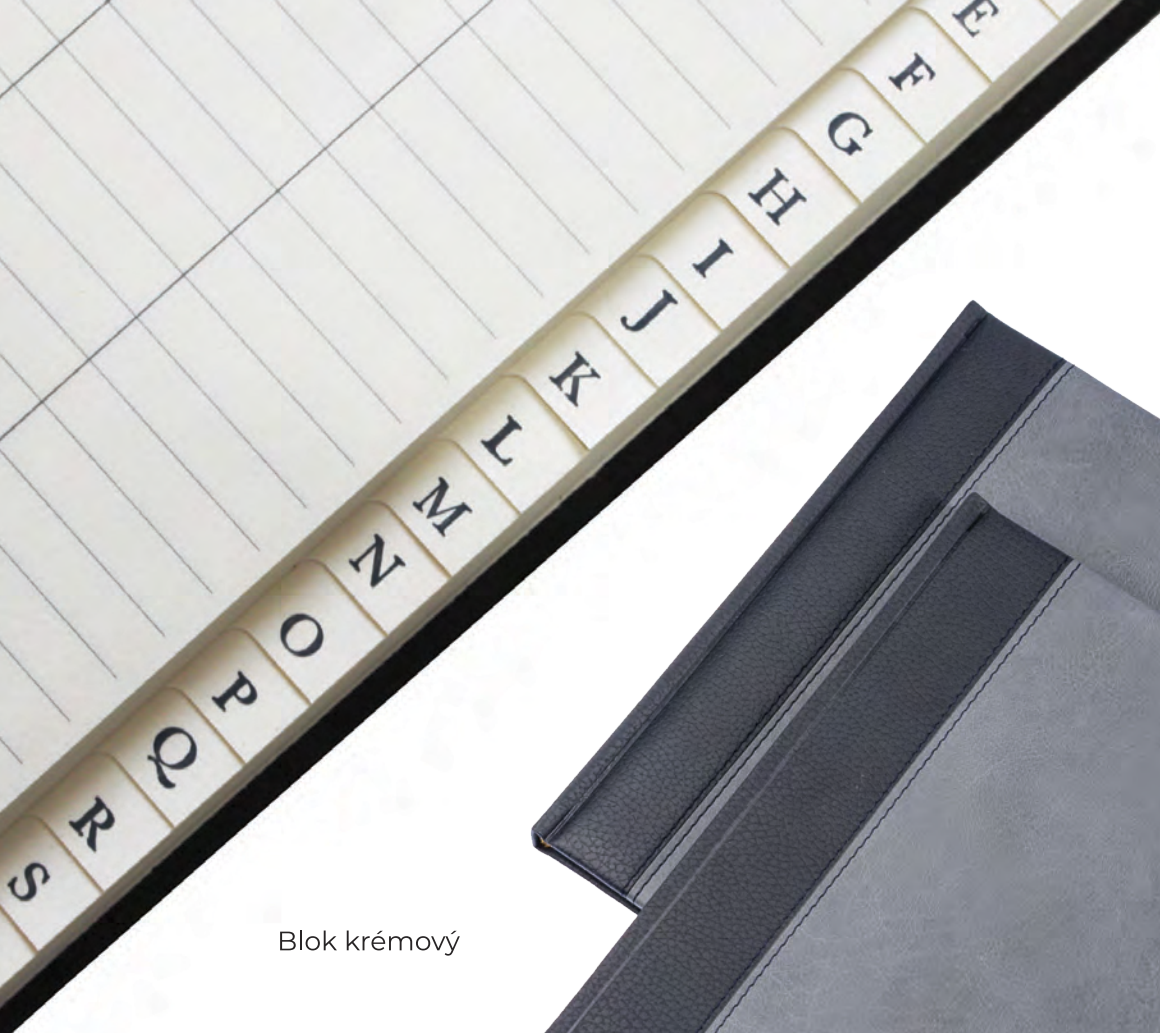

Blok krémový