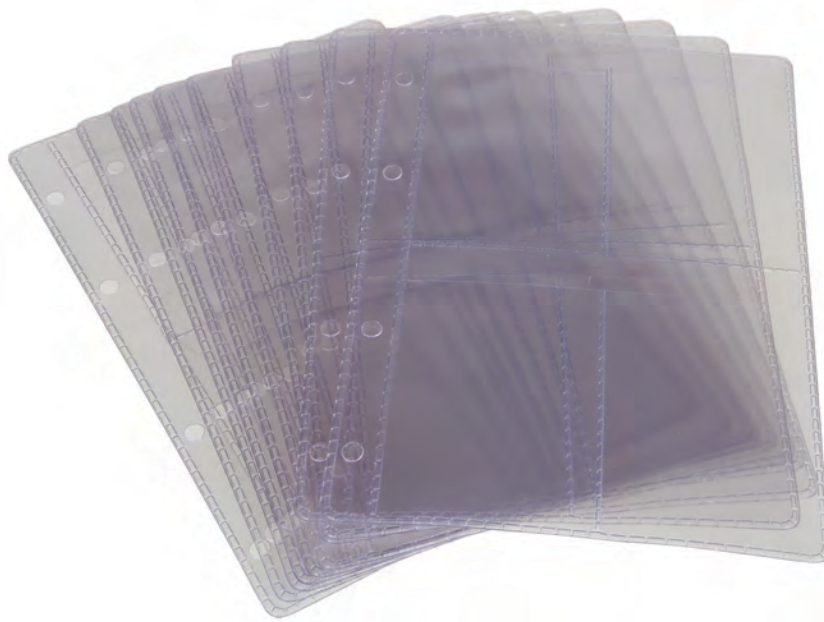

Náplň do diáře

140x205mm
176 stran

Zásobník navštívenek

135x205mm
10 listů

723	nv1521-00	
723	nv1591-00	
Cena	118 Kč	36 Kč
EAN	859 52269 0134-4	859 52269 0136-8