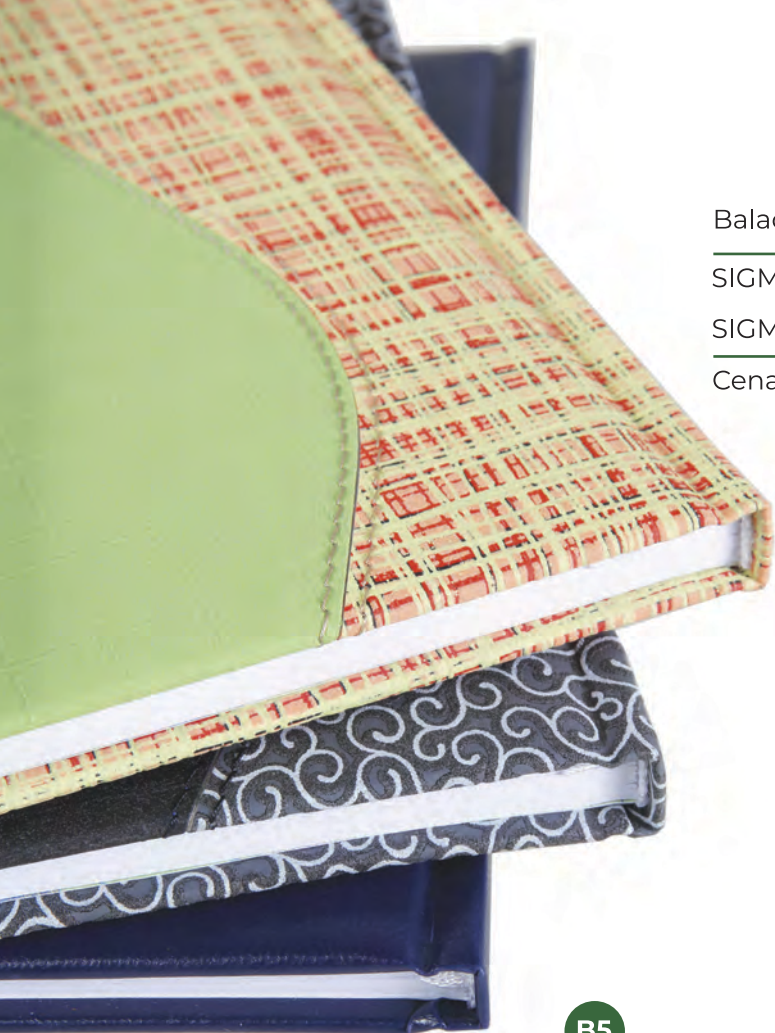

Balacron

Týdenní B5

165x240mm
136 stran

SIGMA černá/černobílá

di0272-11

SIGMA oranžová/zelená

di0272-53

Cena

154 Kč

EAN 859 52269 0122-1

B5

Týdenní

MODRÁ