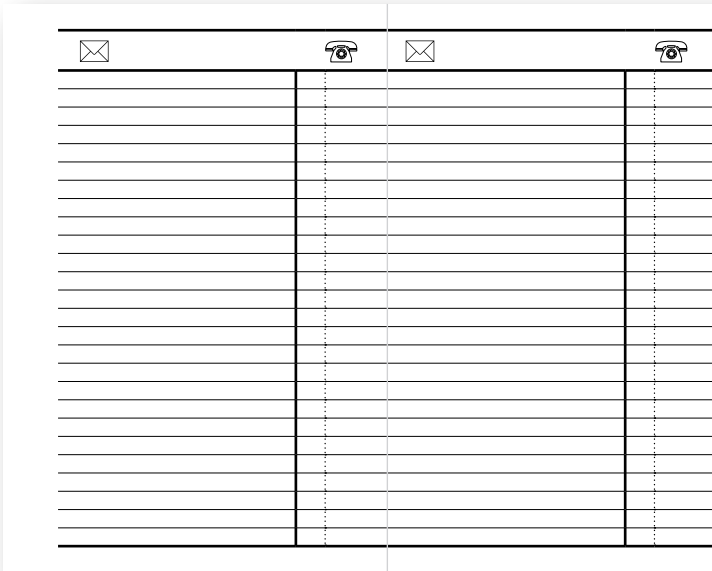

88x155mm
80 + 24 stran TS

88x155mm
80 + 24 stran TS

88x155mm
80 + 24 stran TS

88x155mm
80 + 24 stran TS

14denní

917 černá	●	pz0151-01		pz0152-01
917 modrá	●		pz0151-20	pz0152-02
917 hnědá	●			pz0152-60
917 bordó	●		pz0151-40	
917 šedá	●		pz0151-70	pz0152-70

Cena		72 Kč	72 Kč	164 Kč	154 Kč

EAN	859 52269 0014-9	859 52269 0014-9	859 52269 0015-6	859 52269 0012-5